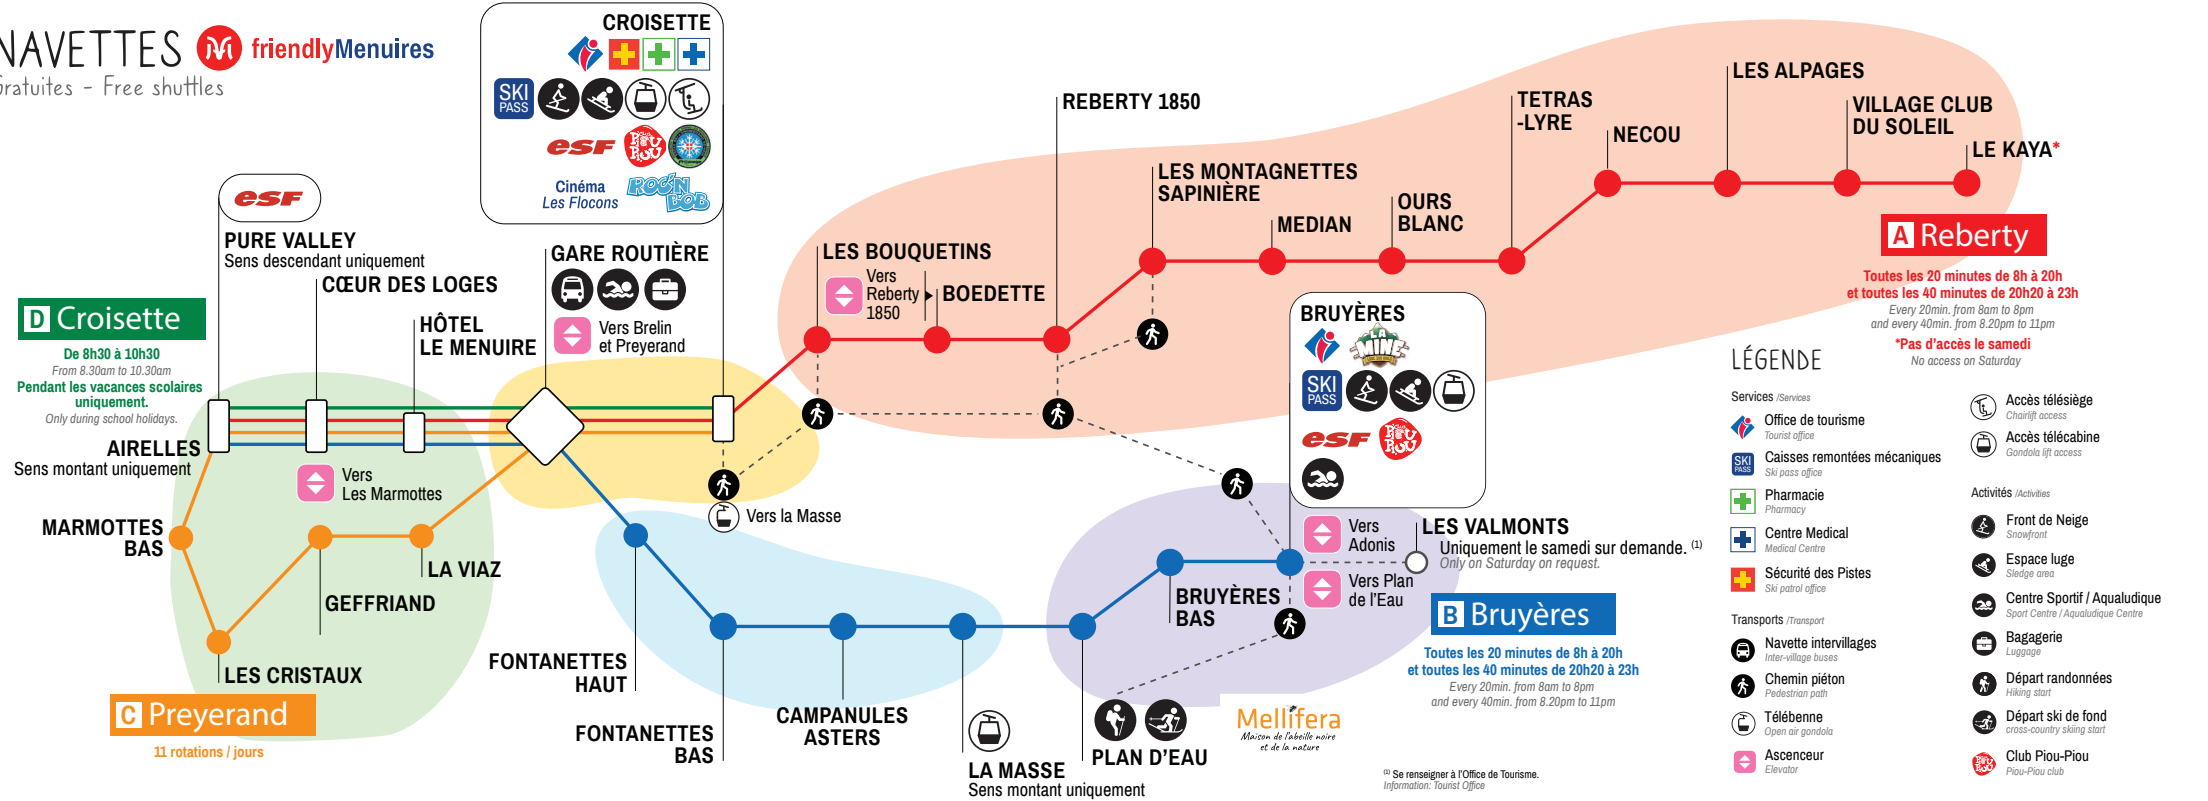

B Circuit des Bruyères

Circule du 7 décembre 2024 au 21 avril 2025
From 07/12/2024 to 21/04/2025

Gare routière → Bruyères

Gare routière	Fontanettes haut	Fontanettes bas	Plan d'eau	Bruyères
08:00	→	→	→	08:10
08:20	→	→	→	08:30
08:40	→	→	→	08:50
09:00	→	→	→	09:10
09:20	→	→	→	09:30
09:40	→	→	→	09:50
10:00	→	→	→	10:10
10:20	→	→	→	10:30
10:40	→	→	→	10:50
11:00	→	→	→	11:10
11:20	→	→	→	11:30
11:40	→	→	→	11:50
12:00	→	→	→	12:10
12:20	→	→	→	12:30
12:40	→	→	→	12:50
13:00	→	→	→	13:10
13:20	→	→	→	13:30
13:40	→	→	→	13:50
14:00	→	→	→	14:10
14:20	→	→	→	14:30
14:40	→	→	→	14:50
15:00	→	→	→	15:10
15:20	→	→	→	15:30
15:40	→	→	→	15:50
16:00	→	→	→	16:10
16:20	→	→	→	16:30
16:40	→	→	→	16:50
17:00	→	→	→	17:10
17:20	→	→	→	17:30
17:40	→	→	→	17:50
18:00	→	→	→	18:10
18:20	→	→	→	18:30
18:40	→	→	→	18:50
19:00	→	→	→	19:10
19:20	→	→	→	19:30
19:40	→	→	→	19:50
20:00	→	→	→	20:10
20:20	→	→	→	20:30
21:00	→	→	→	21:10
21:40	→	→	→	21:50
22:20	→	→	→	22:30
23:00	→	→	→	23:10

Bruyères → Gare routière

Bruyères	Plan d'eau	Fontanettes bas	Fontanettes haut	Gare routière	Cœur des loges Airelles Preyerand	Gare routière
08:10	→	→	→	08:15	07:55	08:00
08:30	→	→	→	08:35	→	08:20
08:50	→	→	→	08:55	→	08:40
09:10	→	→	→	09:15	→	09:00
09:30	→	→	→	09:35	→	09:20
09:50	→	→	→	10:00	→	09:40
10:10	→	→	→	10:20	→	→
10:30	→	→	→	10:40	→	→
10:50	→	→	→	11:00	→	→
11:10	→	→	→	11:20	→	→
11:30	→	→	→	11:35	→	11:40
11:50	→	→	→	11:55	→	12:00
12:10	→	→	→	12:20	→	→
12:30	→	→	→	12:40	→	→
12:50	→	→	→	13:00	→	→
13:10	→	→	→	13:15	→	13:20
13:30	→	→	→	13:35	→	13:40
13:50	→	→	→	13:55	→	14:00
14:10	→	→	→	14:20	→	→
14:30	→	→	→	14:40	→	→
14:50	→	→	→	15:00	→	→
15:10	→	→	→	15:20	→	→
15:30	→	→	→	15:40	→	→
15:50	→	→	→	16:00	→	→
16:10	→	→	→	16:20	→	→
16:30	→	→	→	16:35	→	16:40
16:50	→	→	→	16:55	→	17:00
17:10	→	→	→	17:15	→	17:20
17:30	→	→	→	17:35	→	17:40
17:50	→	→	→	17:55	→	18:00
18:10	→	→	→	18:15	→	18:20
18:30	→	→	→	18:35	→	18:40
18:50	→	→	→	19:00	→	→
19:10	→	→	→	19:20	→	→
19:30	→	→	→	19:40	→	→
19:50	→	→	→	20:00	→	→
20:10	→	→	→	20:20	→	→
20:30	→	→	→	20:35	→	20:40
21:10	→	→	→	21:15	→	21:20
21:50	→	→	→	21:55	→	22:00
22:30	→	→	→	22:35	→	22:40
23:10	→	→	→	23:15	→	23:20

→ Arrêt desservi sur demande, faire signe au conducteur. / Stop on request at the driver.

C Circuit Preyerand / Marmottes⁽¹⁾

Circule du 8 décembre 2024 au 21 avril 2025 (sauf le samedi)
From 08/12/2024 to 21/04/2025 (except on Saturday)

Gare routière	La Viaz	Marmottes Haut et Bas	Les Airelles	Coeur des Loges	Gare routière	Croisette
	→	08:45	→	→	08:55	09:00
	→	09:10	→	→	09:20	09:25
	→	09:35	→	→	09:45	09:50
10:35	→	10:45	→	→	10:55	
12:10	→	12:20	→	→	12:30	
12:30	→	12:40	→	→	12:50	
13:20	→	13:30	→	→	13:40	
13:40	→	13:50	→	→	14:00	
15:00	→	15:10	→	→	15:20	
16:00	→	16:10	→	→	16:20	
17:45	→	17:55	→	→	18:05	

→ Arrêt desservi sur demande, faire signe au conducteur. / Stop on request at the driver.

(1) Les Valmonts - Les Marmottes : le samedi, correspondance avec la ligne régulière. Renseignements au 04 79 00 73 00. / Les Valmonts: Saturday, connection with the scheduled line. Information on +33 (0)4 79 00 73 00.

D Circuit Airelles - Croisette

Circule du 22 décembre 2024 au 3 janvier 2025, du 9 février au 7 mars 2025
et du 7 au 21 avril 2024 sauf les samedis. Rotations de 8h30 à 10h30.
Un bus toutes les 10 minutes.